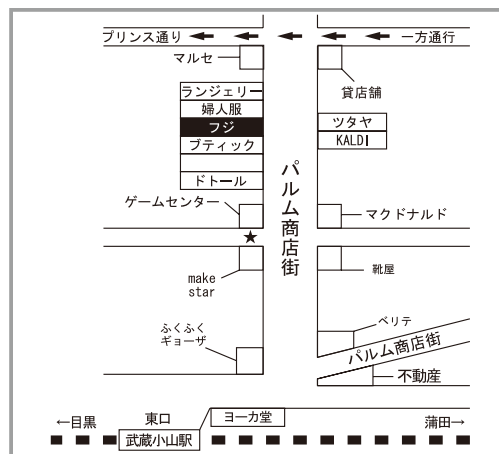

MAP

東京電力グループ
TEPCO ホームテック提携店

Tasukal

0120-691-856

電話対応時間(月)~(金)10:00~17:00

担当: 岩間・井出

株式会社 Tasukal

〒171-0032 東京都豊島区雑司が谷 2丁目8-37