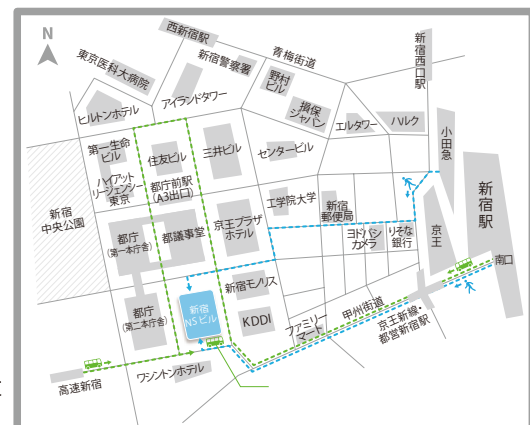

MAP

東京電力グループ
TEPCO ホームテック提携店

Tasuka!

0120-691-856

担当：岩間・井出

株式会社 Tasuka!
〒171-0032 東京都豊島区雑司が谷 2丁目8-37